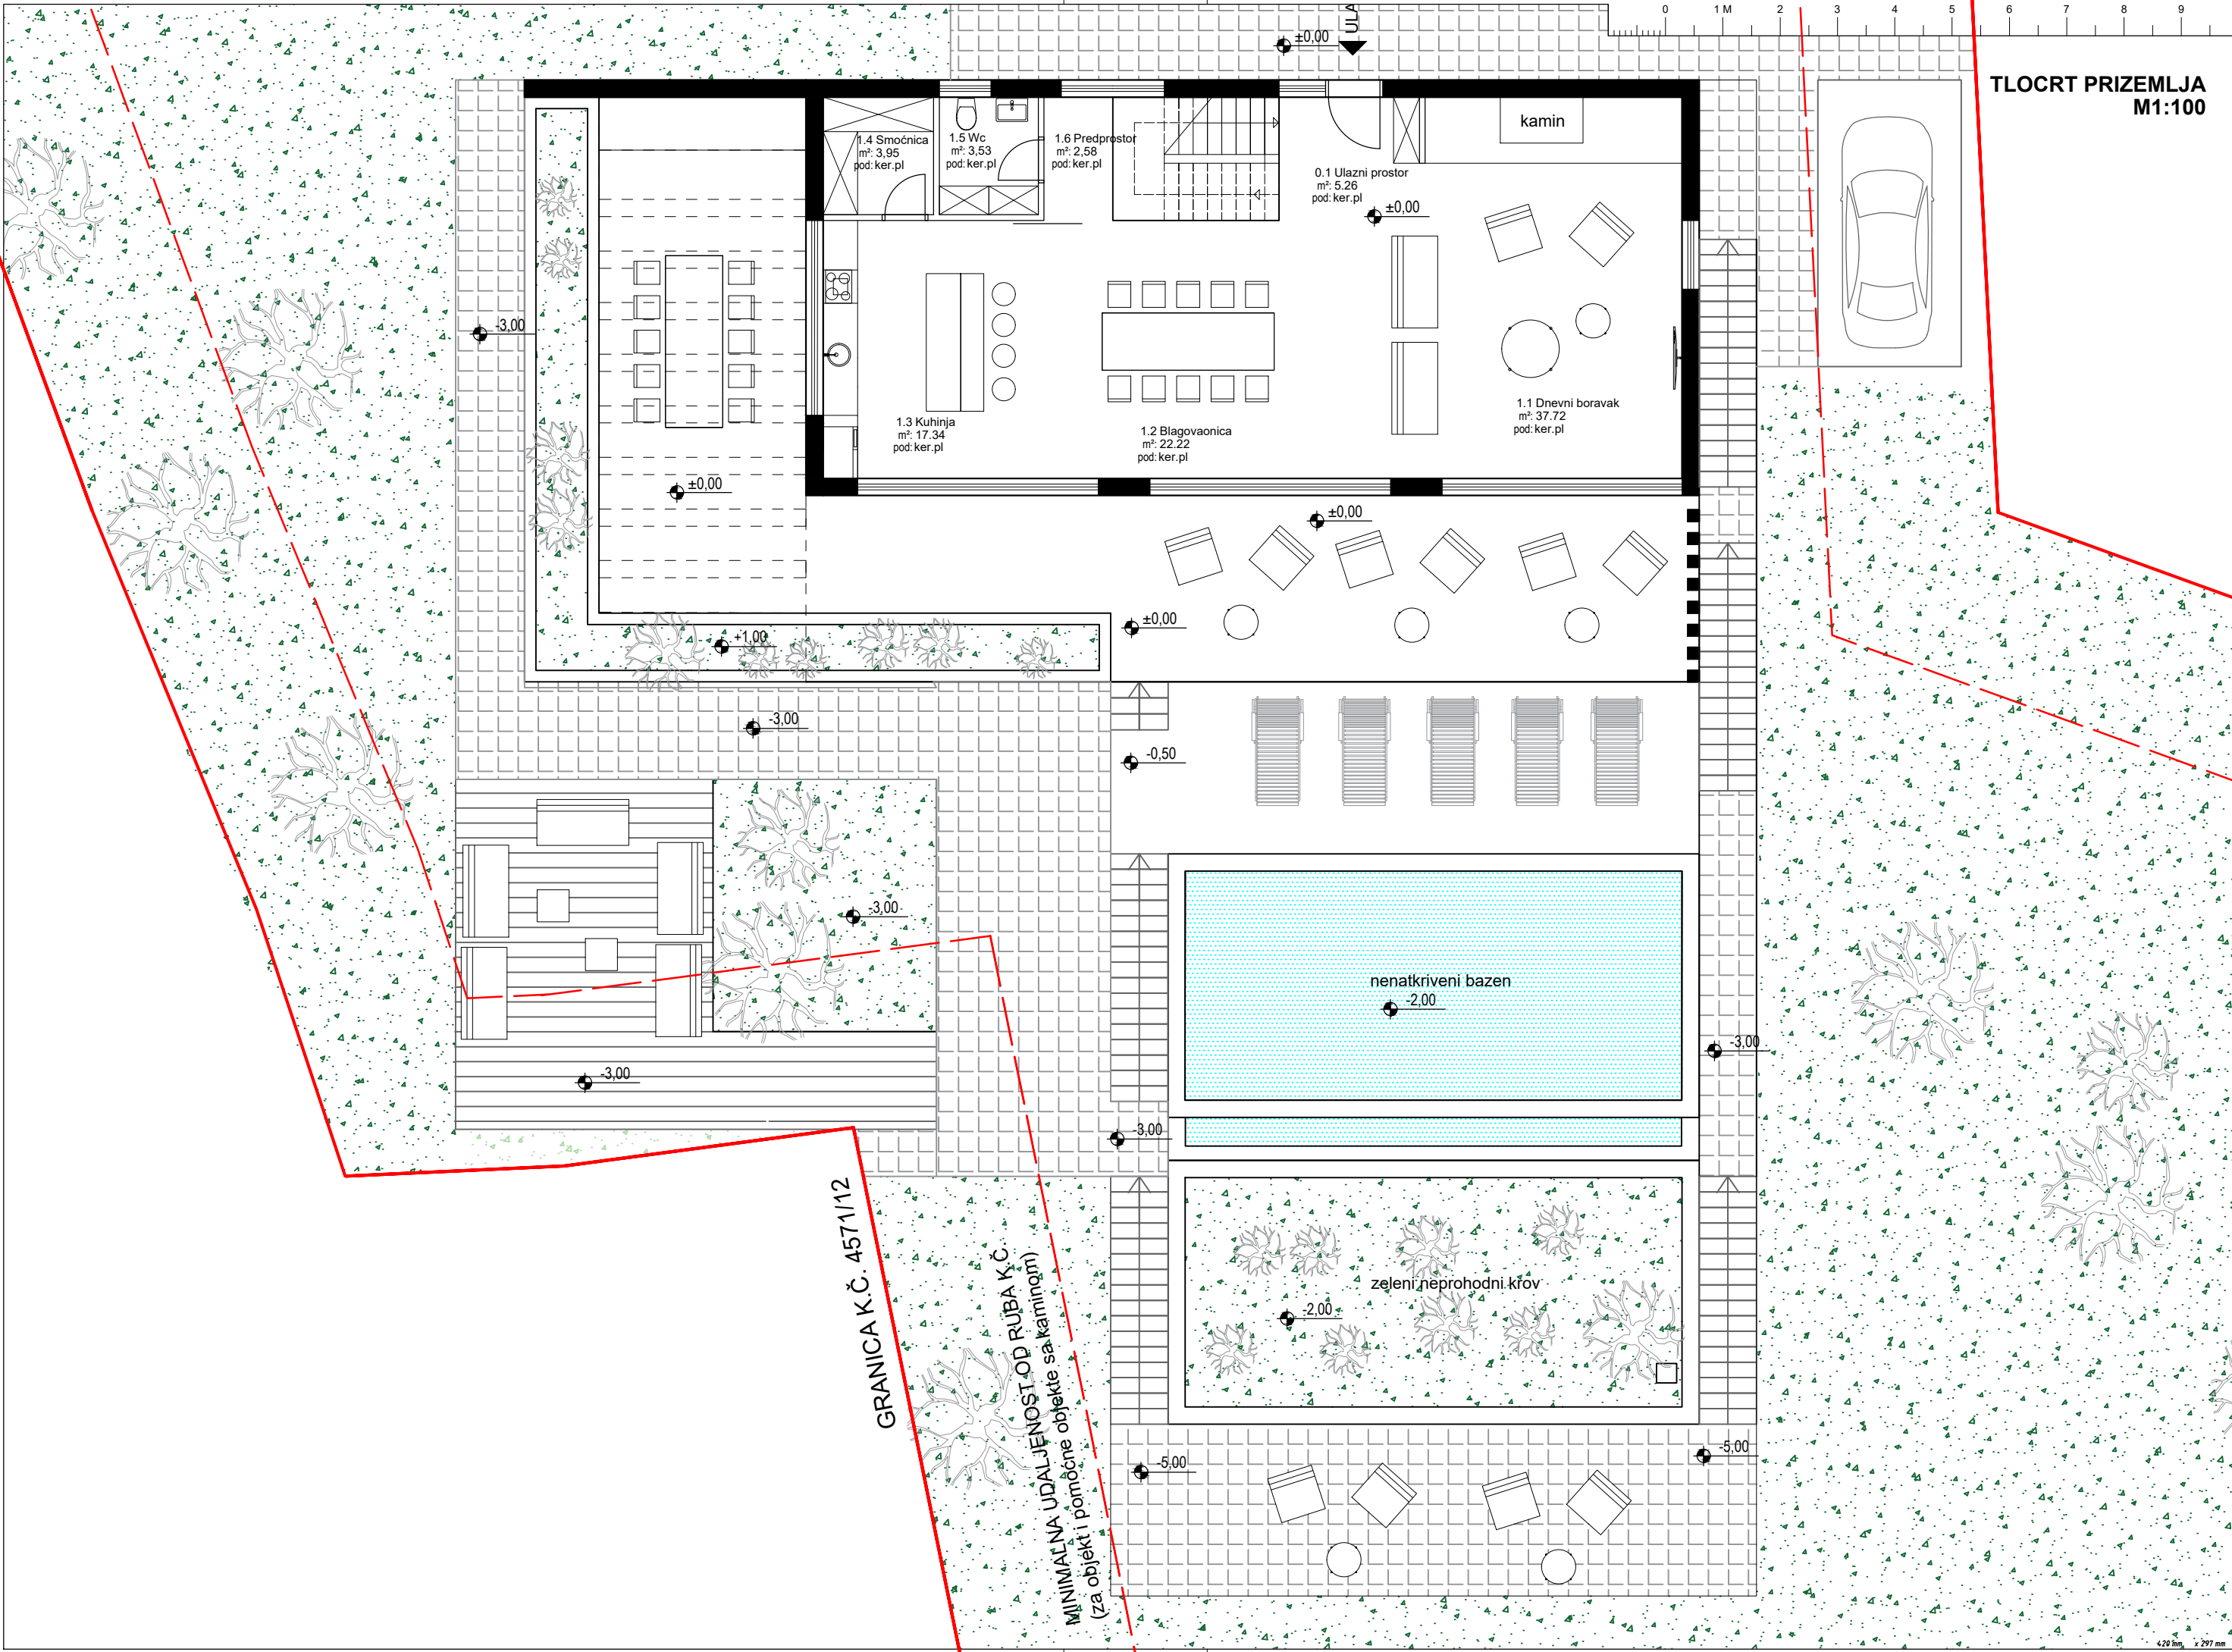

OBITELJSKA KUĆA I_BOL

IZGRADNJA NOVOG DIJELA GROBLJA U RIČICAMA

UREĐENJE DVORA_HUMAC

VILA S_IMOTSKI

FIZIO I WELLNESS CENTAR BIJAKA_MILNA

DVIJE KUĆE U MURVICI

OBITELJSKA KUĆA II_BOL

OBITELJSKA KUĆA POLJICA

VILA B_ZMIJAVCI

KUĆA ZA ODMOR TOMIĆ

TLOCRT SUTERENA
M1:100

ukopano

GRANICA K.Č. 4571/12

MINIMALNA UDALJENOST OD RUJBA K.Č.
(za objekt i pomoćne objekte sa kaminom)

ULAZ VANJSKU
KUHINJU

TLOCRT PRIZEMLJA
M1:100

GRANICA K.Č. 4571/12

MINIMALNA UDALJENOST OD RUJBA K.Č.
(za objekt i pomoćne objekte sa kaminom)

nenatkriveni bazen

zeleni neprohodni krov

TLOCRT KATA
M1:100