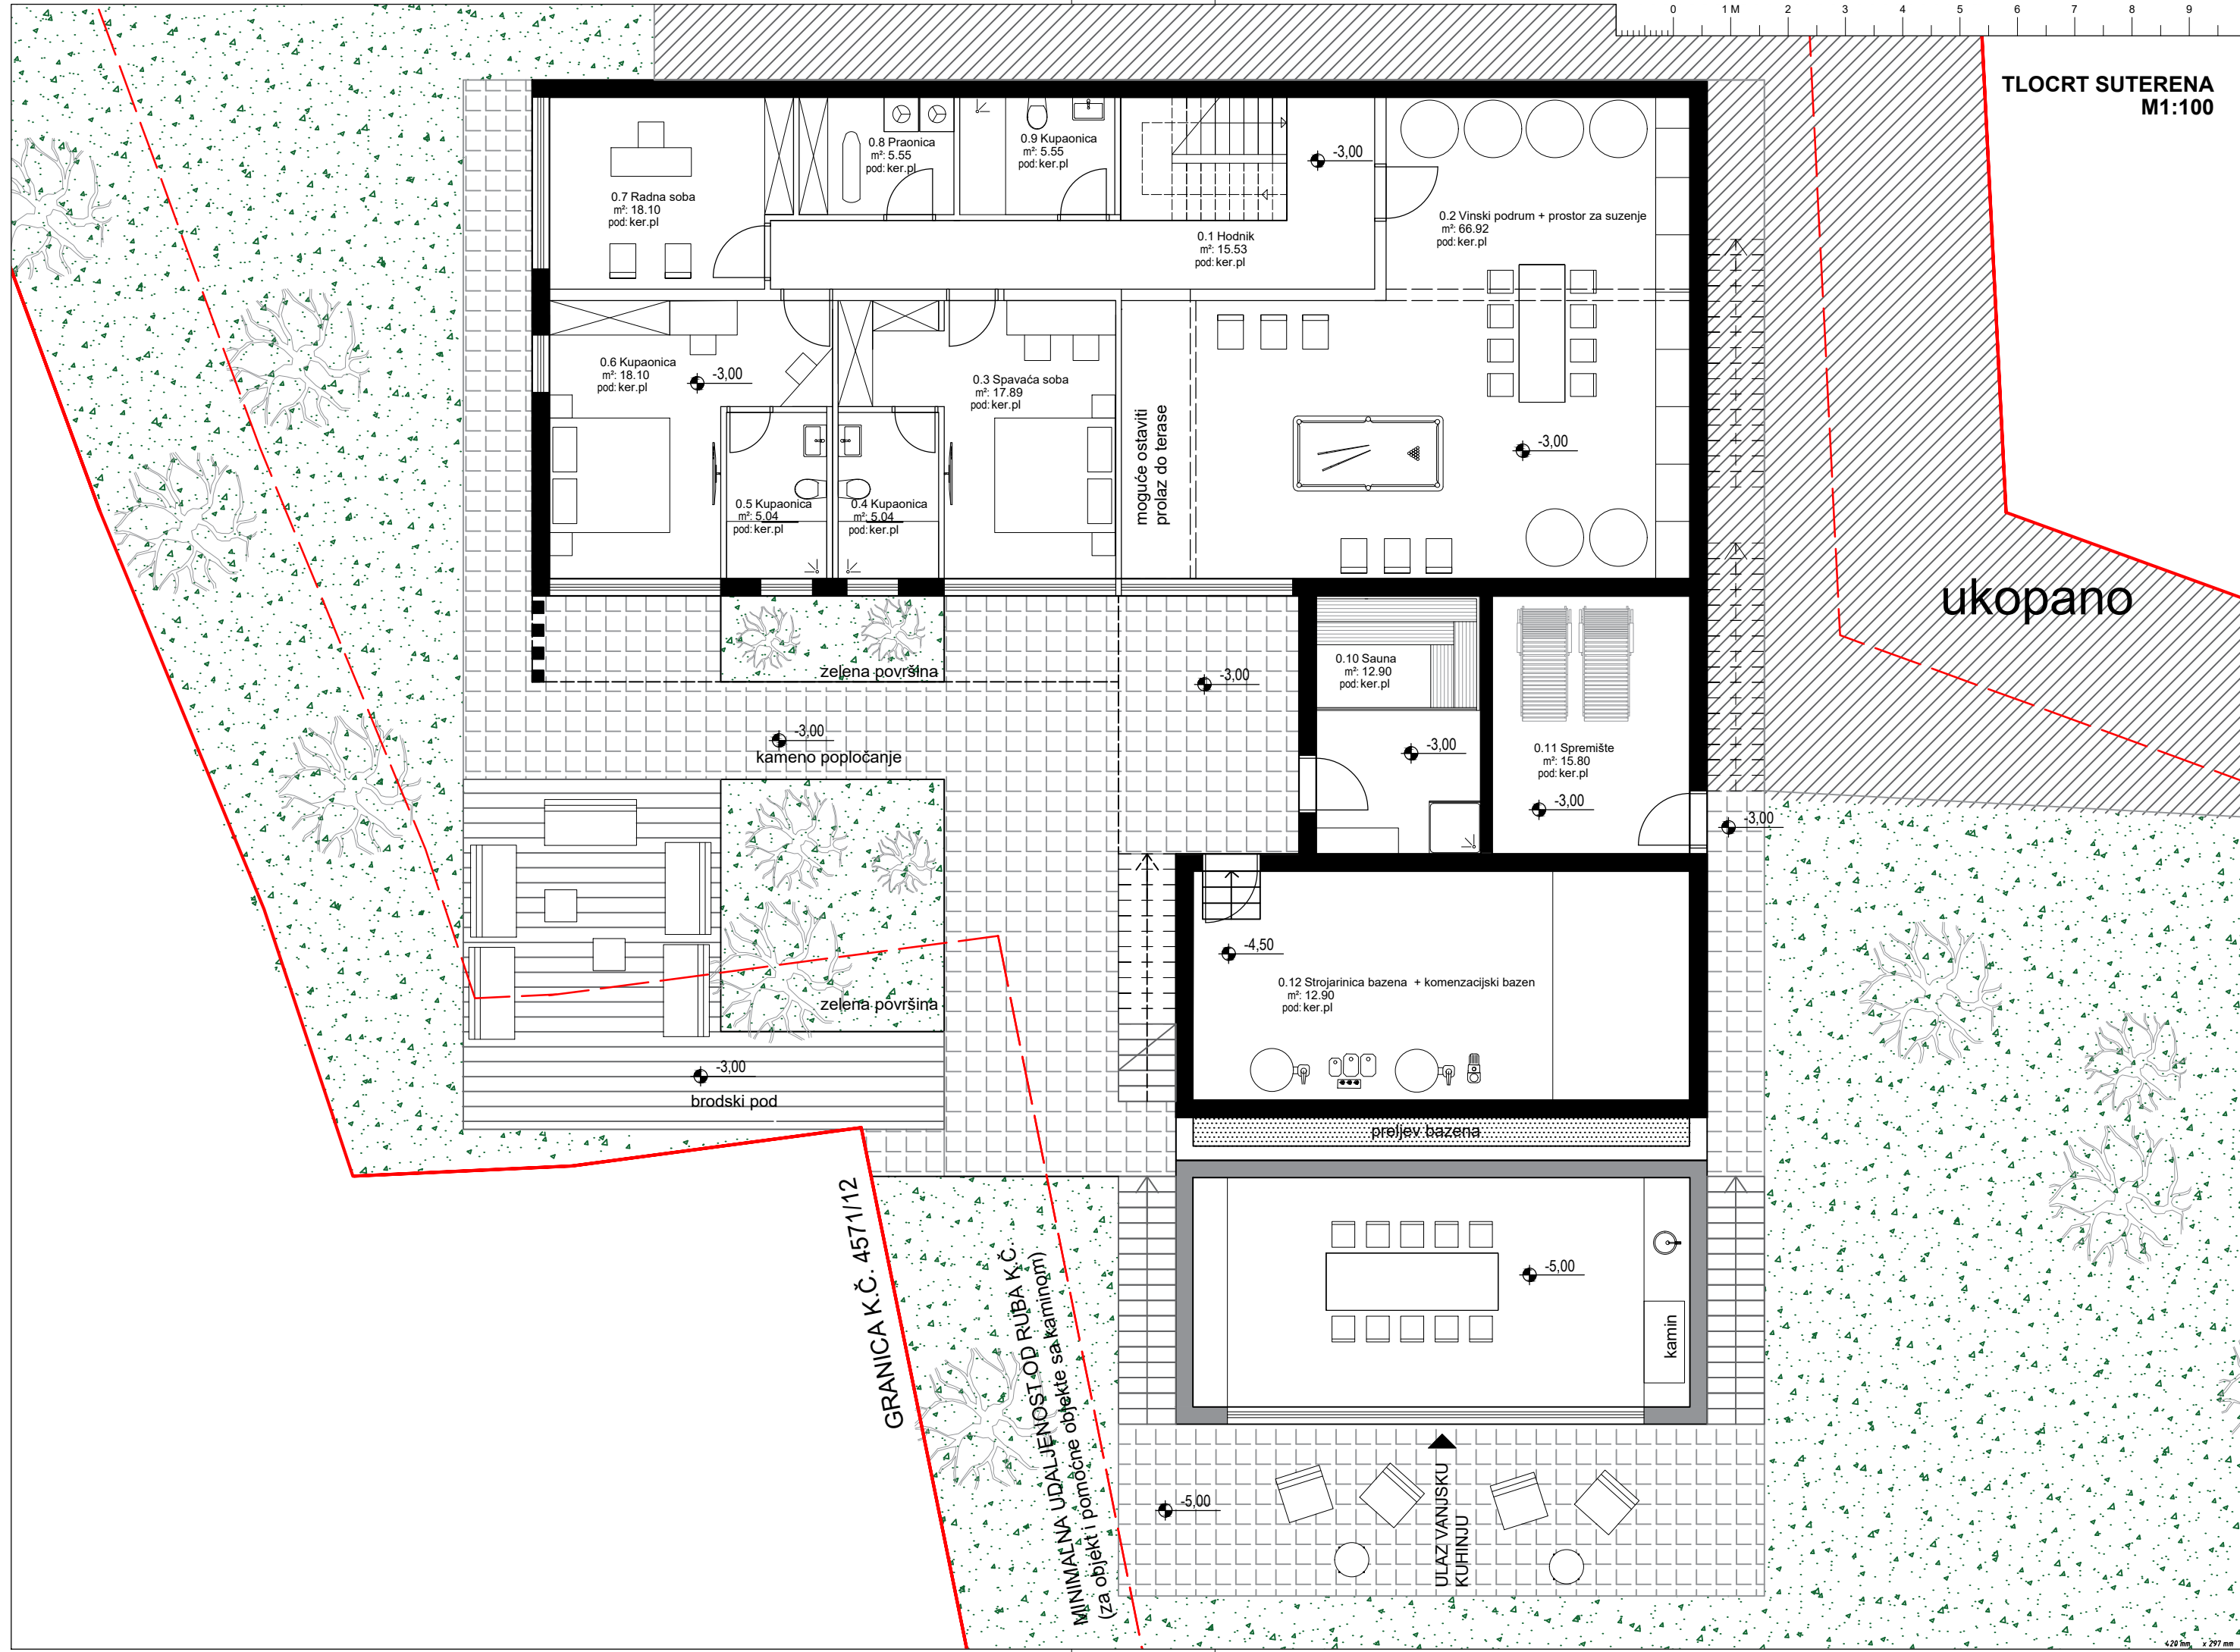

OBITELJSKA KUĆA I_BOL

IZGRADNJA NOVOG DIJELA GROBLJA U RIČICAMA

UREĐENJE DVORA_HUMAC

VILA S_IMOTSKI

FIZIO I WELLNESS CENTAR BIJAKA_MILNA

DVIJE KUĆE U MURVICI

OBITELJSKA KUĆA II_BOL

OBITELJSKA KUĆA POLJICA

VILA B_ZMIJAVCI

KUĆA ZA ODMOR TOMIĆ

TLOCRT SUTERENA
M1:100

ukopano

GRANICA K.Č. 4571/12

MINIMALNA UDALJENOST OD RUJBA K.Č.
(za objekt i pomoćne objekte sa kaminom)

ULAZ VANJSKU
KUHINJU

TLOCRT PRIZEMLJA
M1:100

GRANICA K.Č. 4571/12

MINIMALNA UDALJENOST OD RUJBA K.Č.
(za objekt i pomoćne objekte sa kaminom)

nenatkriveni bazen

zeleni neprohodni krov

TLOCRT KATA
M1:100